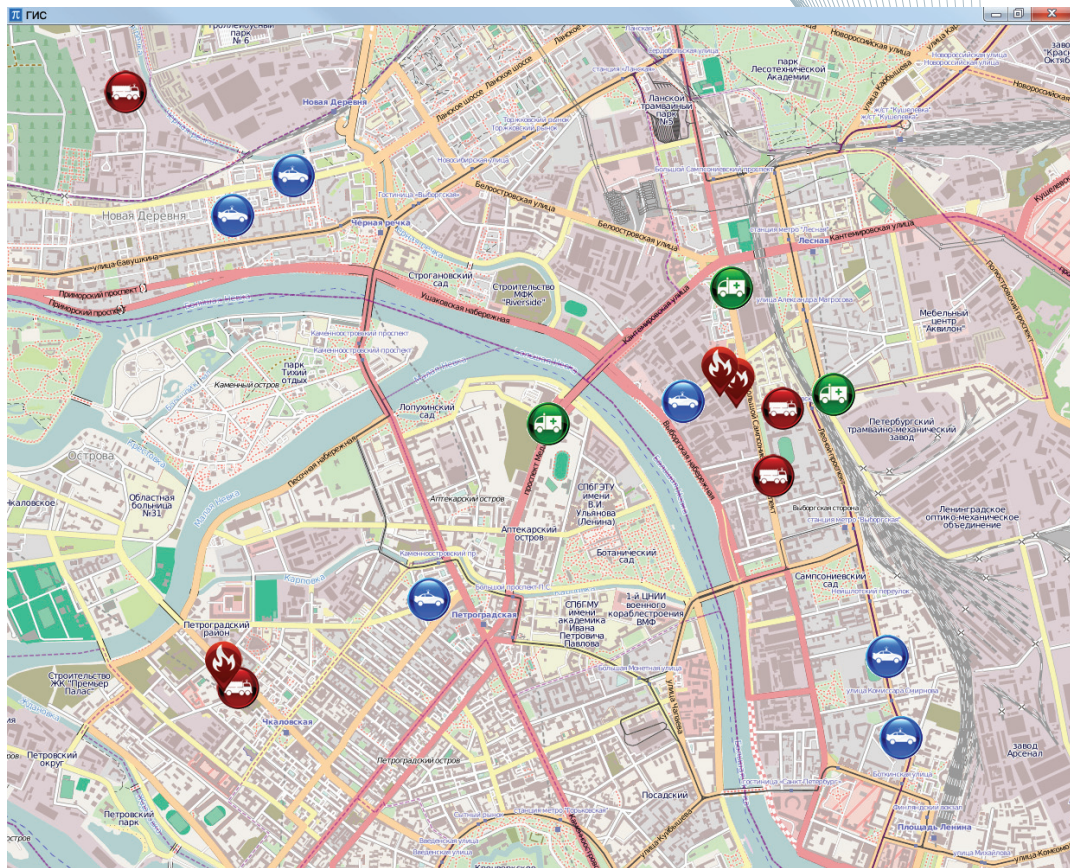

Система мониторинга ТС ПРОТЕЙ

Система мониторинга транспортных средств ПРОТЕЙ предназначена для сбора и обработки информации обо всех перемещениях специальных и ведомственных ТС в режиме реального времени. Внедрение системы существенно повышает эффективность работы автотранспорта и способствует улучшению ситуации с обеспечением безопасности населенных пунктов, а также обеспечивает информационную поддержку ответственных лиц для принятия оперативных решений.

Максимальная эффективность работы системы мониторинга ТС может быть достигнута только при создании мониторинговой системы, объединяющей данные от различных серверов мониторинга, например, на одной электронной карте могут отображаться и данные о происшествии и его координатах, и информация о ближайших к нему машинах полиции, скорой помощи, пожарных бригадах и т.д.

Программно-аппаратный комплекс мониторинга ТС разработки НТЦ ПРОТЕЙ эффективно решает задачи интеграции данных от систем мониторинга различных производителей, автоматизирует процесс приема и обработки информации от любых мониторинговых центров ТС и обеспечивает их передачу в соответствующие службы (ЕДДС, 01, 02 и др.) для обеспечения оперативного реагирования.

Особенностью системы ПРОТЕЙ является возможность интеграции с любыми системами мониторинга ТС с использованием технологий спутниковой навигации GPS/ГЛОНАСС и отображение на электронной карте данных обо всех объектах наблюдения.