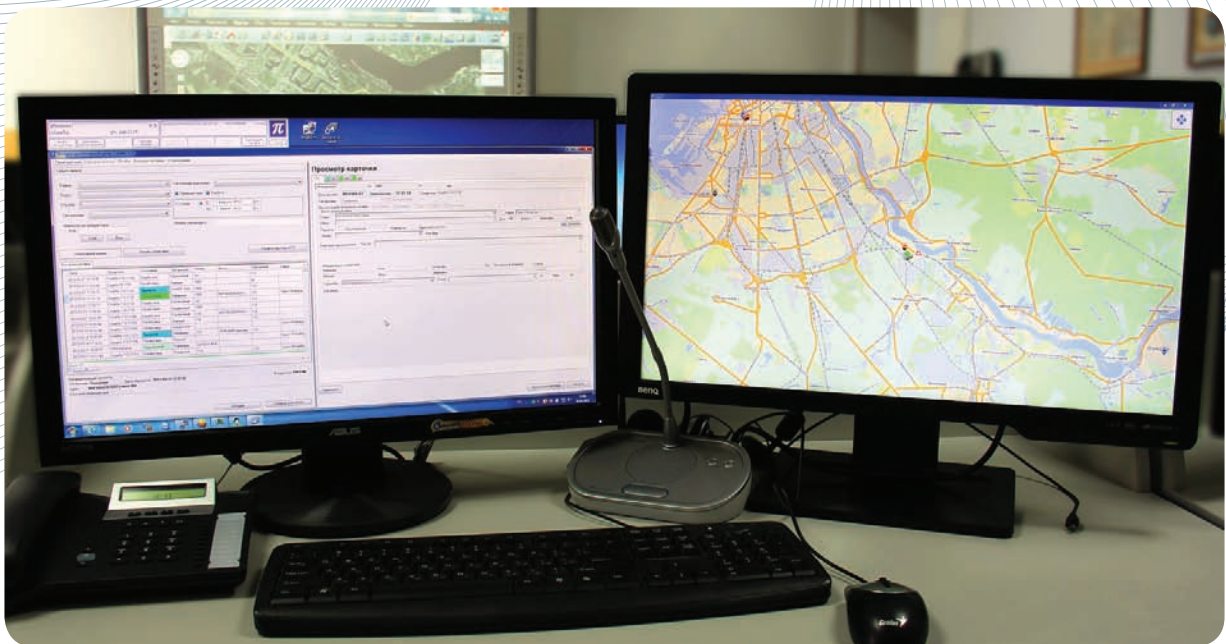

Комплексная система обеспечения безопасности жизнедеятельности населения (КСОБЖН)

Комплекс ОБЖН ПРОТЕЙ предназначен автоматизации процесса сбора, анализа и представления информации о текущей обстановке от различных источников в населенном пункте или целом регионе. Внедрение системы позволяет прогнозировать возможность развития ЧС и обеспечивает формирование единого центра управления для эффективной ликвидации последствий ЧС.

Решение ПРОТЕЙ предусматривает интеграцию различных технических систем безопасности в рамках единого комплекса, обеспечивает контроль функционирования средств жизнеобеспечения, производит эффективный мониторинг текущей обстановки, а также обеспечивает информационную поддержку органов исполнительной власти.

Комплекс позволяет эффективно решать такие задачи, как прогнозирование чрезвычайных ситуаций, борьба с терроризмом, оперативное руководство при ликвидации ЧС, контроль исполнения поставленных задач и должностных инструкций.

Для каждого региона в зависимости от его особенностей возможно создание своего уникального набора компонентов системы ОБЖН. Кроме того, развертывание КСОБЖН на базе оборудования ПРОТЕЙ благодаря особенностям архитектуры может производиться поэтапно без прерывания работы уже эксплуатирующихся систем.