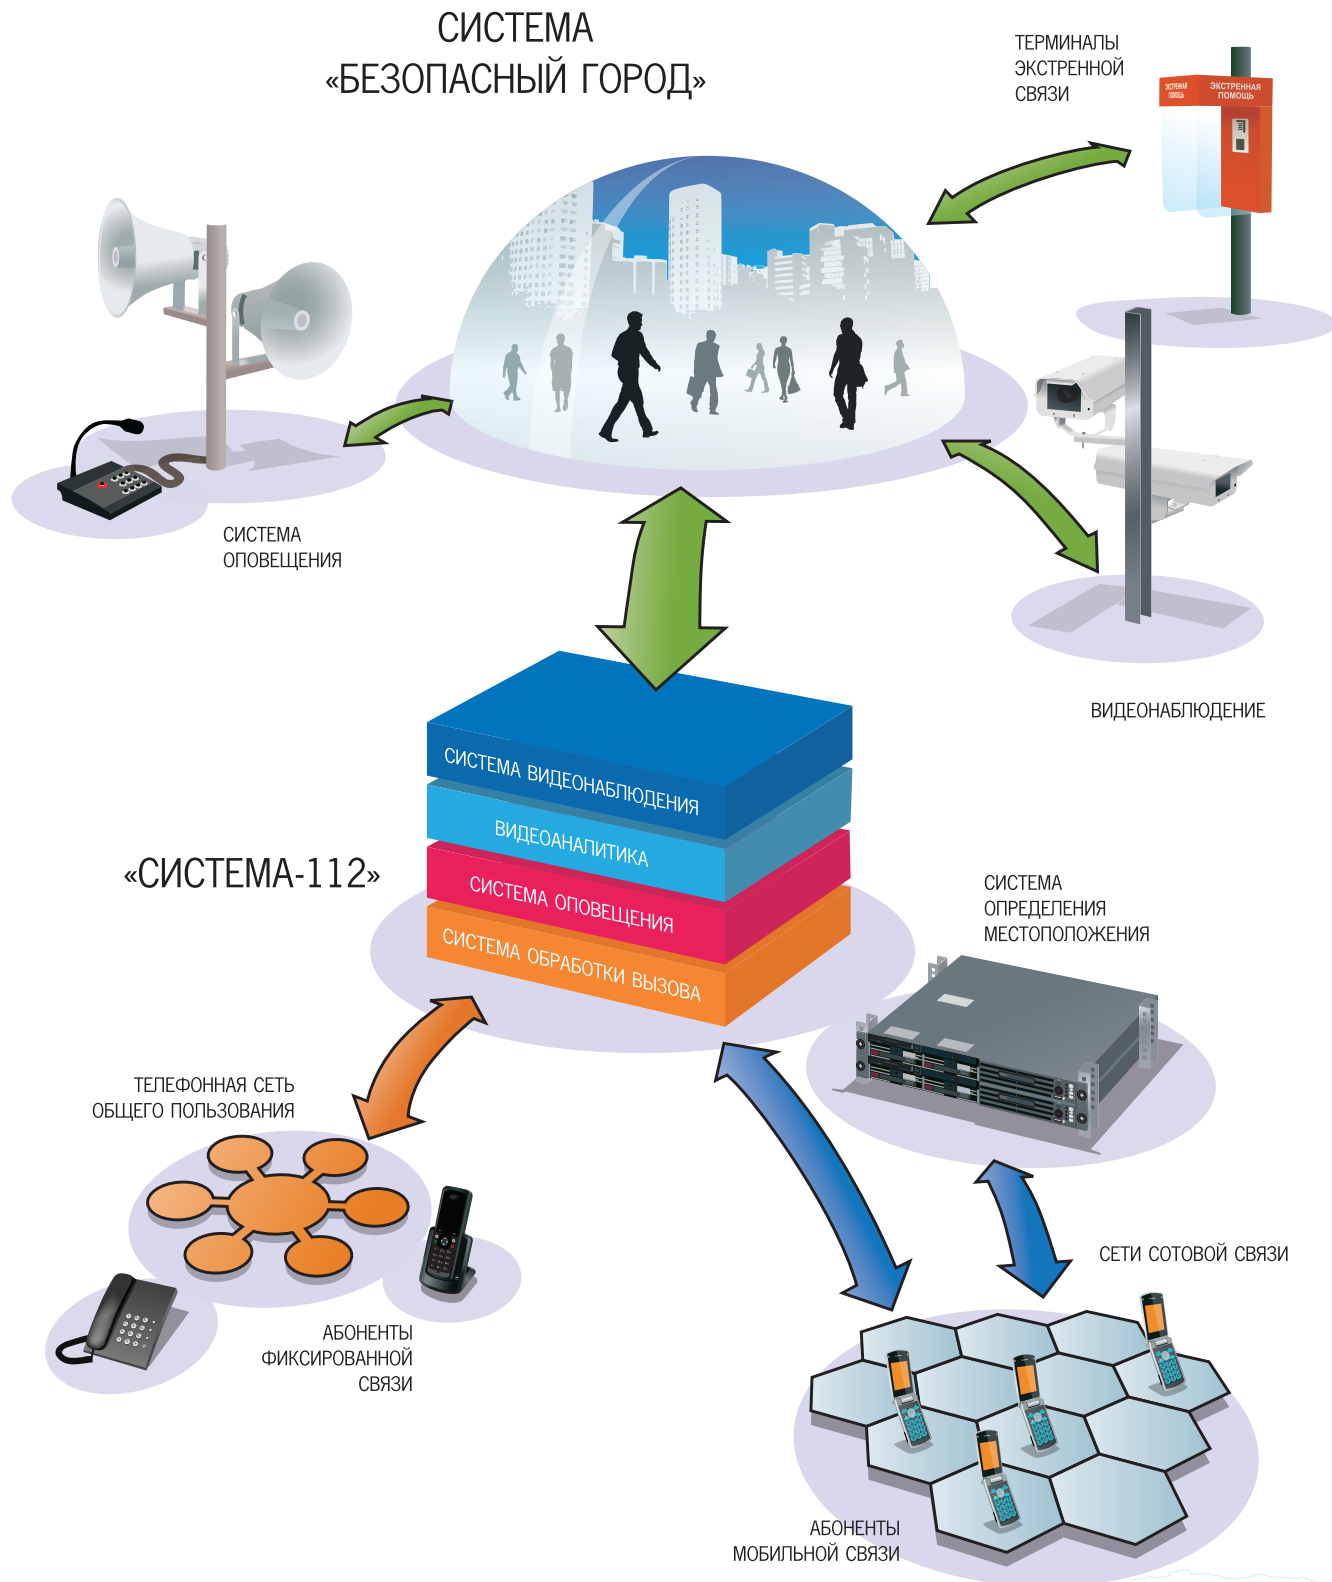

Построение защищенных ведомственных сетей

Интеграция «Системы-112» и системы «Безопасный город»

ООО «Научно-технический центр ПРОТЕЙ»
194044, СПб, Б.Сампсониевский пр., д. 60, лит. А, Бизнес-центр «Телеком СПб»
Тел.: +7(812) 449-47-27, факс: +7(812) 449-47-29, e-mail: info@protei.ru, www.protei.ru