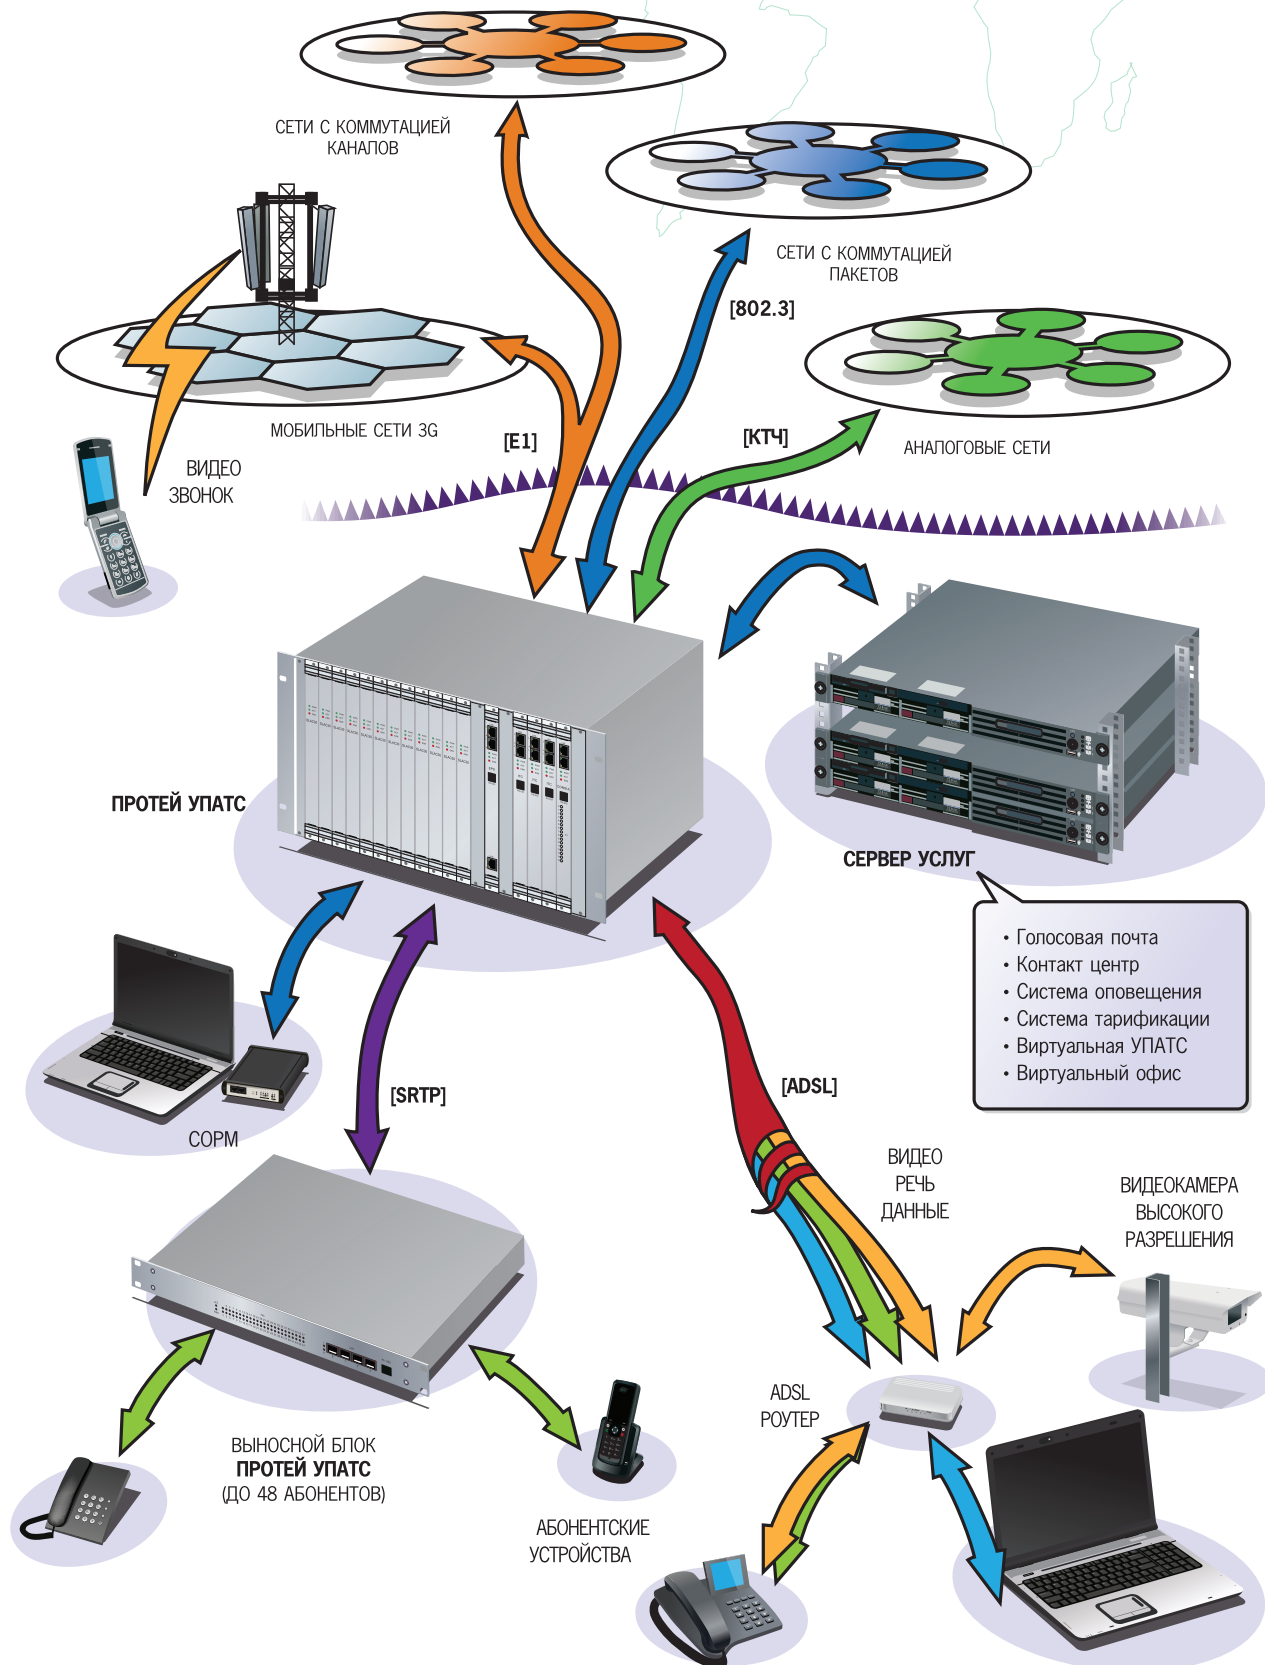

Построение защищенных ведомственных сетей

Интеграция «Системы-112» и системы «Безопасный город»

ООО «Научно-технический центр ПРОТЕЙ»
194044, СПб, Б.Сампсониевский пр., д. 60, лит. А, Бизнес-центр «Телеком СПб»
Тел.: +7(812) 449-47-27, факс: +7(812) 449-47-29, e-mail: info@protei.ru, www.protei.ru